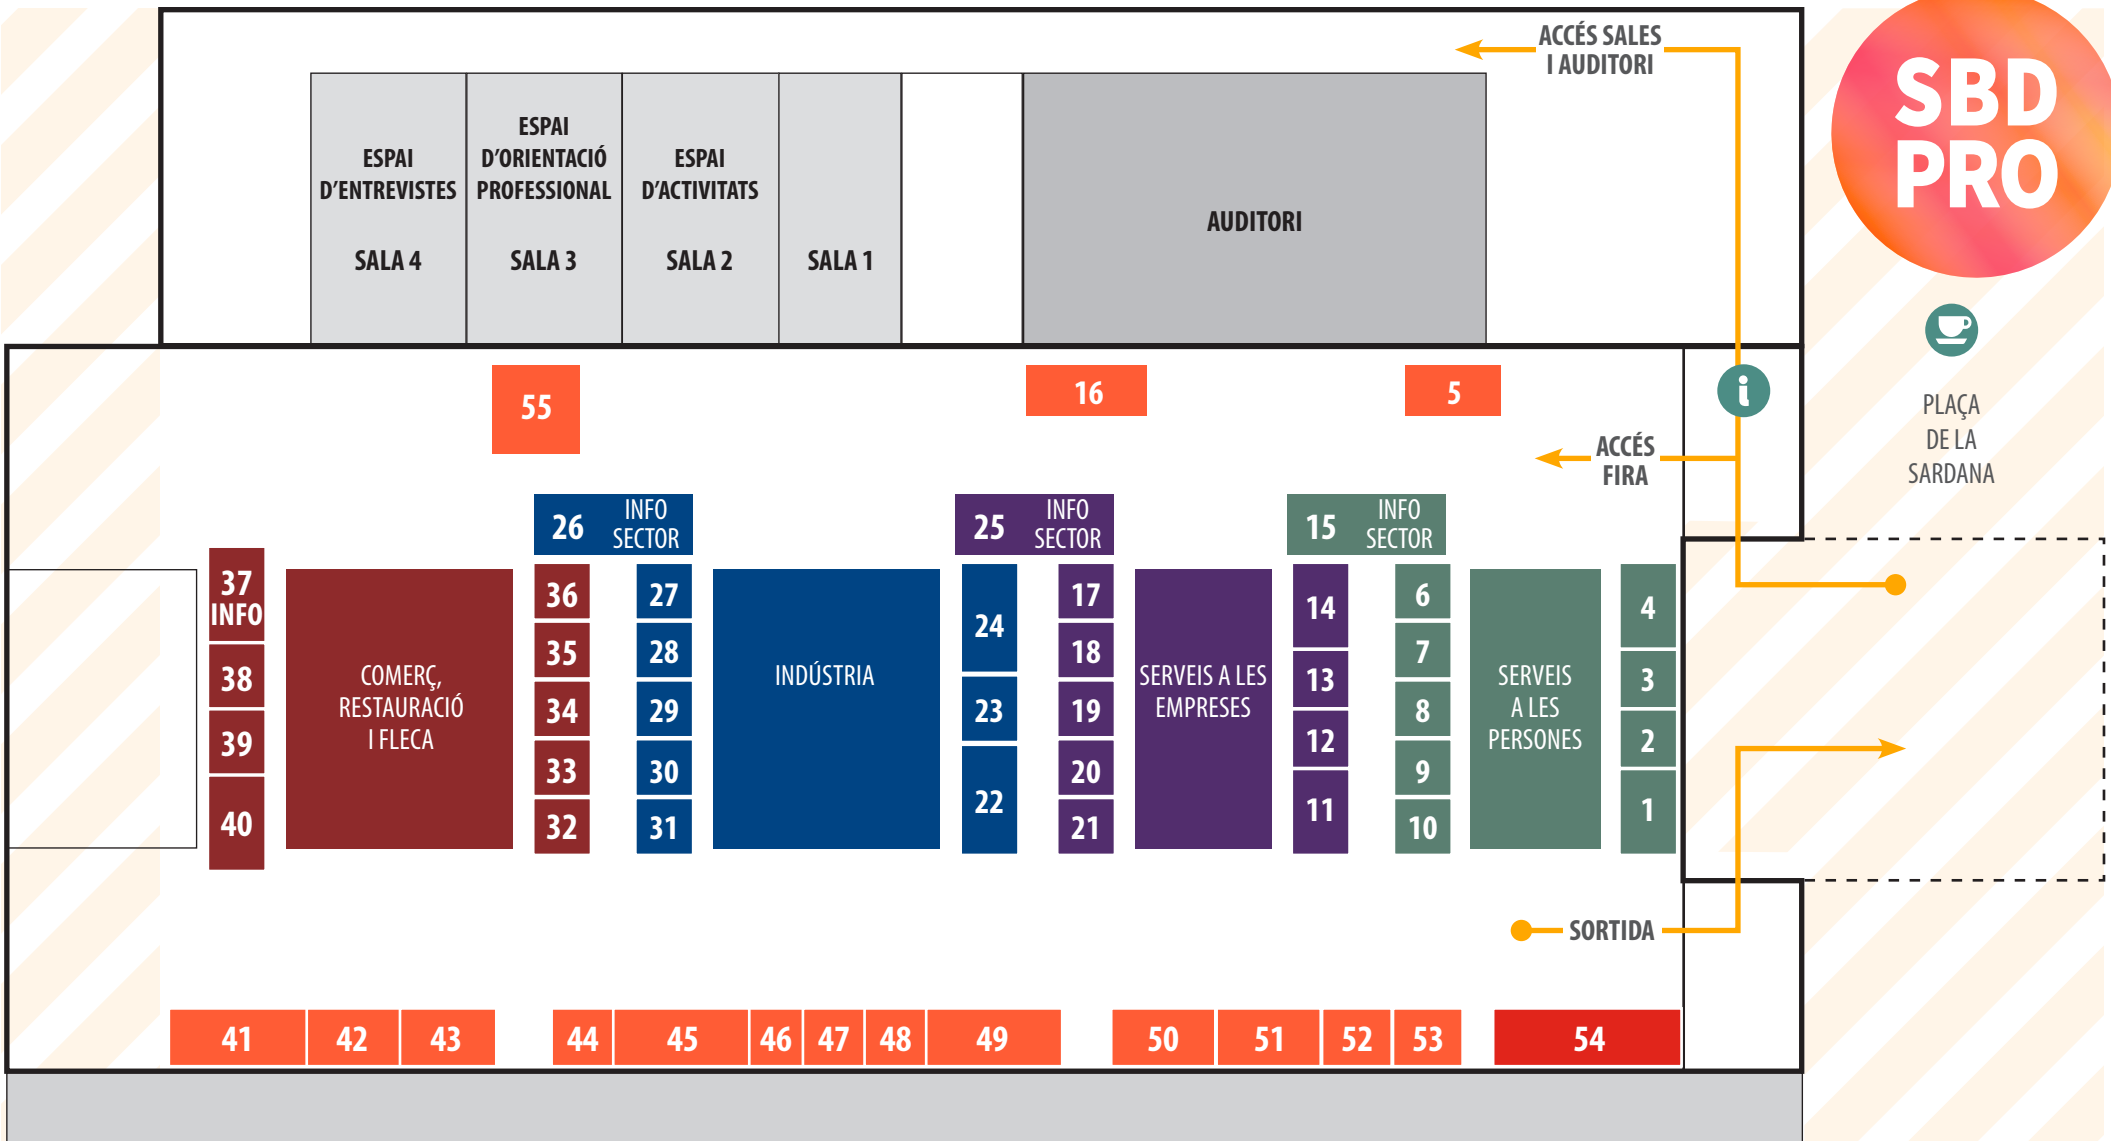

PLAÇA DE LA SARDANA

SERVEIS A LES PESONES	SERVEIS A LES EMPRESSES	INDÚSTRIA	COMERÇ I RESTAURACIÓ	MULTISECTORIALS / INSTITUCIONALS
1 Centre de Formació Creatiu i Tècnic Sabadell (CTS)	11 Institut Sabadell, Sabadell	22 Institut Escola Industrial, Sabadell	32 CCOO	41 Centre de Formació i Treball Flor de Maig, Cerdanyola del Vallès / Escola Barcanova, Santa Perpetua de Mogoda
2 InsLluís Companys, Ripollet	12 Empresa	23 Institut La Romànica, Barberà del Vallès	33 Empresa	42 Programes de formació i inserció PFI
3 Centre tècnic Can Taió, Santa Perpetua de Mogoda	13 Empresa	24 Institut Castellarnau, Sabadell	34 Empresa	43 Departament d'Educació (logo 5)
4 Ins La Ferreria, Montcada i Reixach	14 Ramar FP, Sabadell	26 INFORMACIÓ Indústria	35 Empresa	44 Diputació de Barcelona
6 Falck Serveis Sanitaris	17 Cossos d'emergència	27 Institut Palau Ausit, Ripollet	36 Institut Estela Ibèrica, Santa Perpetua de Mogoda	45 Ajuntament de Sabadell / Vapor Llonch
7 Santa Clara FP, Sabadell	18 Empresa	28 Obramat	37 INFORMACIÓ Comerç, Restauració i Fleca	46 Servei d'Ocupació de Catalunya
8 Empresa	19 Centre de Formació Professional Fundació UAB	29 Empresa	38 Empresa	47 UGT Vallès Occidental
9 Escola Núria Vilella, Sabadell	20 Cicles Formatius Sant Nicolau, Sabadell	30 Empresa	39 Empresa	48 Fundació Barberà Promoció
10 Escola de Formació Professional Avançada EFPA, Sabadell	21 Institut Castellar, Castellar del Vallès	31 Institut Manolo Hugué, Caldes de Montbui	40 Escola d'Educació Especial Xaloc, Sabadell / Escola Taller Xalest, Sabadell / Fundació Main, Sabadell	
15 INFORMACIÓ Serveis a les Persones	25 INFORMACIÓ Serveis a les Empreses			49 Institut Agustí Serra, Sabadell
				50 Institut Jaume Mimó, Cerdanyola del Vallès
				51 Jaume Viladoms Estudis Professionals, Sabadell
				52 Institut Les Garberes, Castellar del Vallès
				53 Institut de Badia del Vallès, Badia del Vallès
				54 l'Escola Illa
				55 Punt d'Orientació Professional
				5 Oficina Jove Sabadell
				16 Sostenibilitat